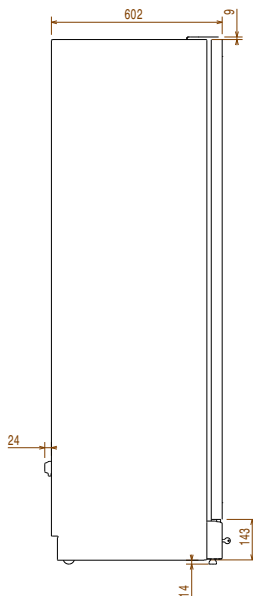

EI = Elektrische aansluiting

Boven aanzicht

Elektra

Voltage	720011 (WC170SSMZ)	220-240 V/1N ph/50 Hz
Elektrisch max. vermogen		0.2 kW
Stekker type		CE-SCHUKO

Algemene gegevens

Netto Inhoud	368 lt
Draairichting deur	Rechts draaiend
Externe afmetingen, lengte	595 mm
Externe afmetingen, breedte	595 mm
Externe afmetingen, diepte met geopende deur	1180 mm
Externe afmetingen, hoogte	1850 mm
Interne afmetingen, lengte	495 mm
Interne afmetingen, breedte	460 mm
Interne afmetingen, hoogte	1600 mm
Gewicht, netto	83 kg
Aantal en type meegeleverde roosters	6+1 -
Extern materiaal	Zwart gespoten staal
Intern materiaal	Stootvast Polystyreen
Extern deurmateriaal	Glasdeur