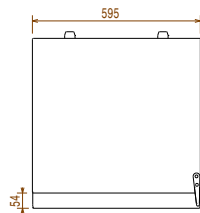

EI = Elektrische aansluiting

Boven aanzicht

Elektra

Voltage	720011 (WC170SSMZ)	220-240 V/1N ph/50 Hz
Elektrisch max. vermogen		0.2 kW
Stekker type		CE-SCHUKO

Algemene gegevens

Netto Inhoud	368 lt
Draairichting deur	Rechts draaiend
Externe afmetingen, lengte	595 mm
Externe afmetingen, breedte	595 mm
Externe afmetingen, diepte met geopende deur	1180 mm
Externe afmetingen, hoogte	1850 mm
Interne afmetingen, lengte	495 mm
Interne afmetingen, breedte	460 mm
Interne afmetingen, hoogte	1600 mm
Gewicht, netto	83 kg
Aantal en type meegeleverde roosters	6+1 -
Extern materiaal	Zwart gespoten staal
Intern materiaal	Stootvast Polystyreen
Extern deurmateriaal	Glasdeur